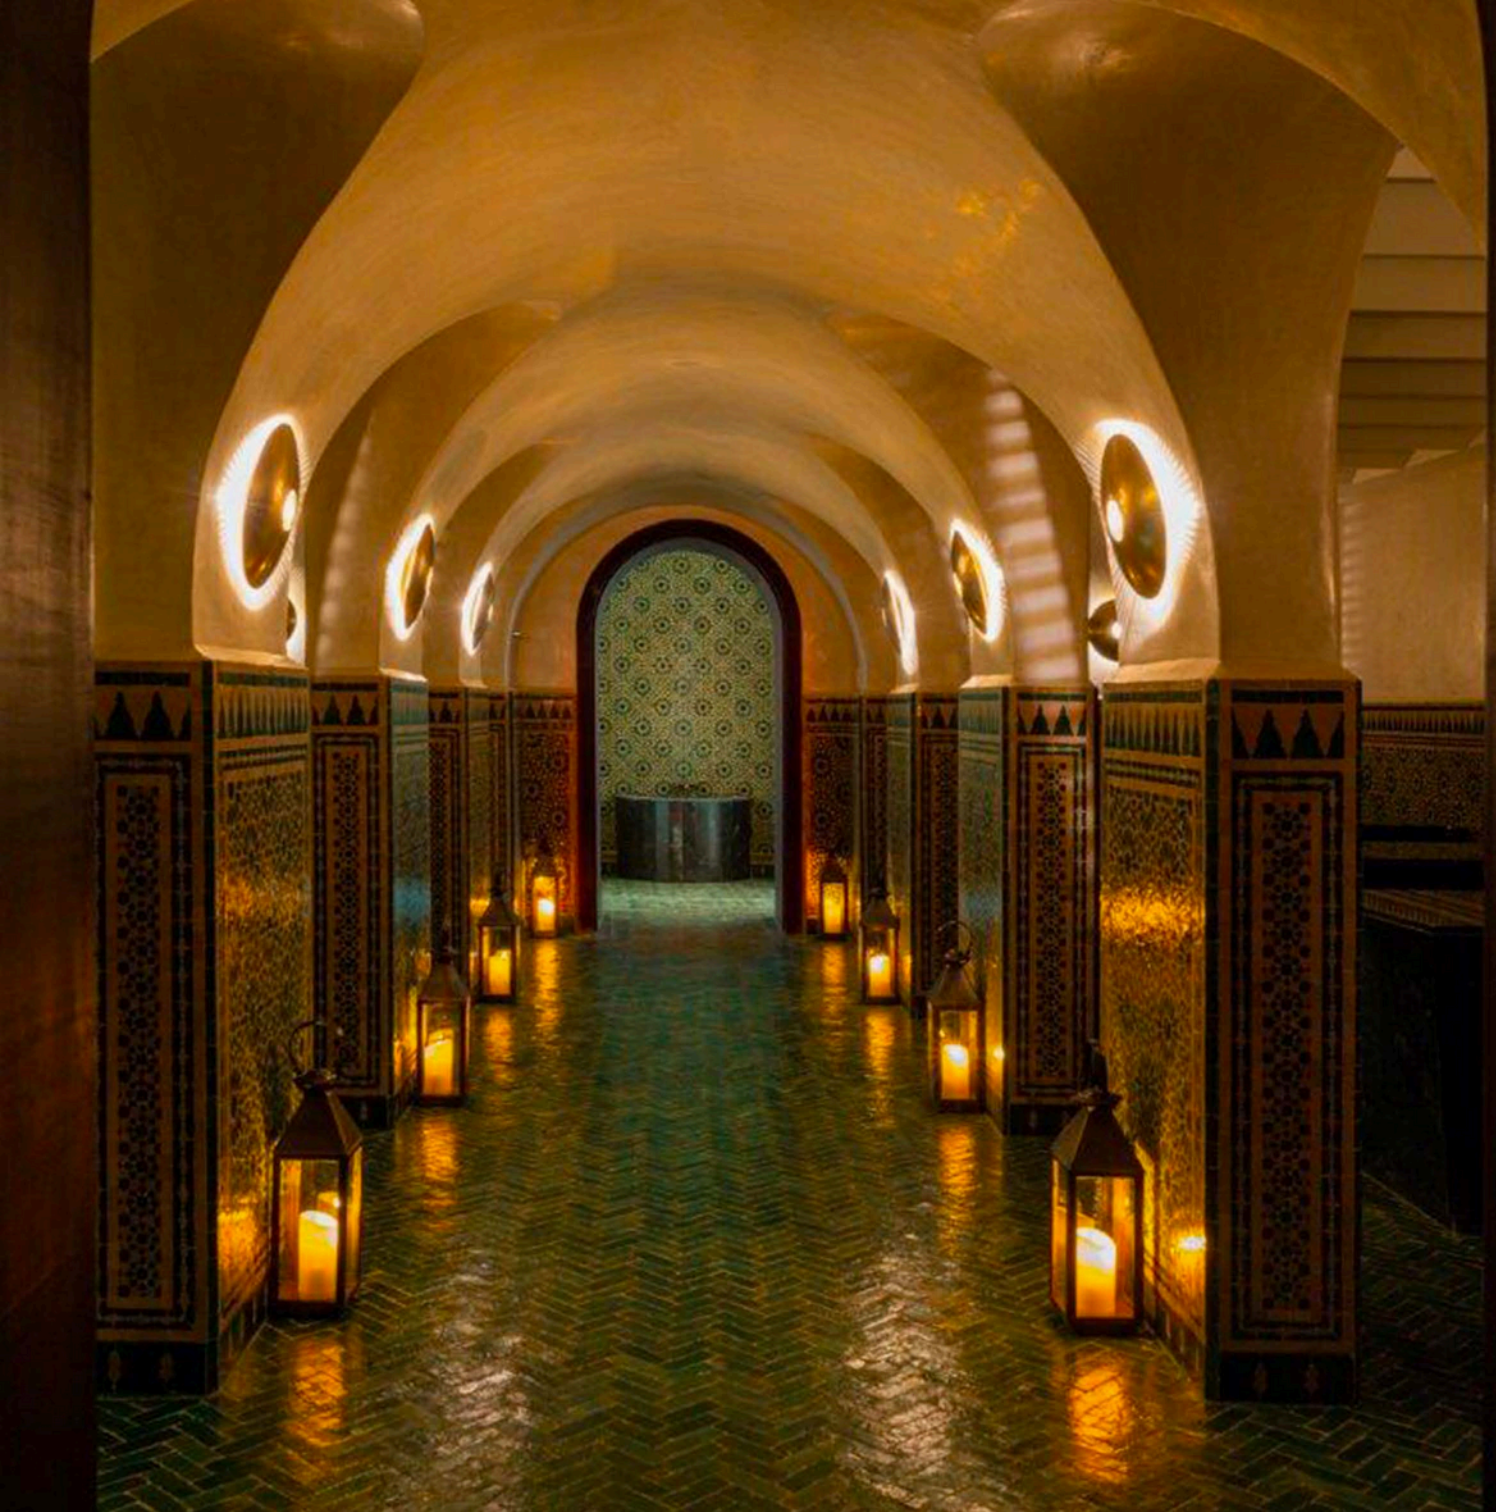

NOS RITUELS HAMMAM

LE TRADITIONNEL 'FLEUR D'ORANGER'

60MN / 490MAD

*"UNE EXPÉRIENCE APAISANTE AU CŒUR DES TRADITIONS, VOUS OFFRANT UNE RELAXATION TOTALE."
GOMMAGE AU SAVON NOIR AVEC LE GANT DE KESSA, ENVELOPPEMENT GHASSOUL À LA FLEUR D'ORANGER,
SOINS CAPILLAIRES ASSORTIS, HYDRATATION À L'HUILE PARFUMÉE.*

L'ORIENTAL 'OUD'

60MN / 490MAD

*"UNE PAUSE SENSORIELLE OUD QUI LIBÈRE LE STRESS, ÉLÈVE L'ESPRIT ET L'ÂME"
GOMMAGE AU SAVON NOIR OUD ET GANT DE 'KESSA', ENVELOPPEMENT AU GHASSOUL PÂTE PARFUMÉE OUD,
SOINS CAPILLAIRES ASSORTIS, HYDRATATION À L'HUILE PARFUMÉE*

DOUCEUR ENCHANTÉE 'MIEL & CITRON'

60MN / 490MAD

*"UNE ÉVASION GOURMANDE AU MIEL & CITRON, QUI OFFRE À VOTRE PEUX UNE HYDRATATION OPTIMALE."
GOMMAGE DOUX AU SAVON NOIR EUCALYPTUS ET SUCRE GOMMANT MIEL AUX HUILES ESSENTIELLES
D'ORANGE, ENVELOPPEMENT À L'ARGILE BLANCHE PÂTE AU CITRON, SOINS CAPILLAIRES ASSORTIS.*

DESERT DU SANARA 'NILA & DATTES'

60MN / 490MAD

*"UNE ESCAPADE DANS LE DÉSERT QUI ENCHANTE VOS SENS EN NOURRISSANT, REVITALISANT ET ÉCLAIRCISSANT
VOTRE PEAU."
GOMMAGE AU SAVON NOIR EUCALYPTUS ET SABLE DU DÉSERT AU DATTES, MASQUE CRÉMEUX À LA POUDRE DE
NILA, SOINS CAPILLAIRES ASSORTIS, HYDRATATION À L'HUILE PARFUMÉE.*